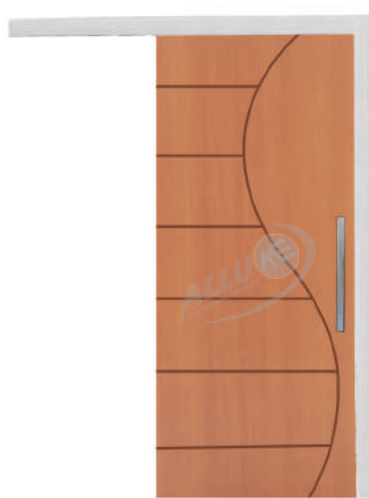

PORTA DE CORRER
PAREDE MOGNO

ALTURA	X	LARGURA
210	X	60
210	X	70
210	X	80
210	X	90