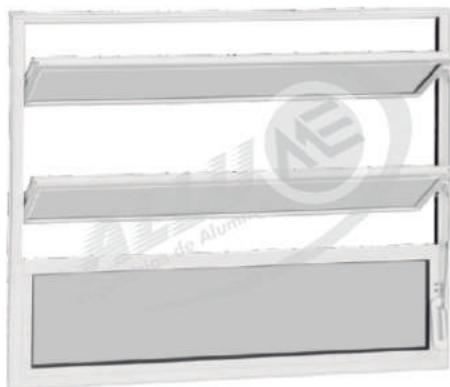

BASCULANTE 1 SEÇÃO 3 VIDROS

ALT. X LARG. X BAT.	ALT. X LARG. X BAT.
60 X 40 X 2,5	80 X 40 X 2,5
60 X 60 X 2,5	80 X 60 X 2,5
60 X 80 X 2,5	80 X 80 X 2,5
60 X 100 X 2,5	80 X 100 X 2,5