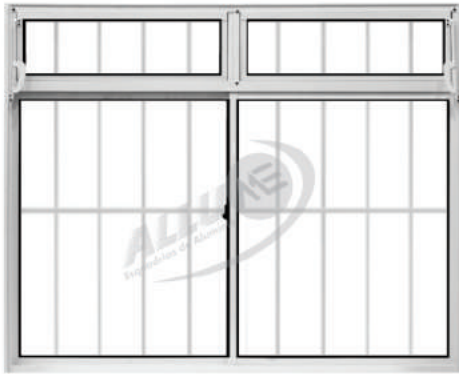

JANELA VENEZIANA 6 FOLHAS COM GRADE

ALT. X LARG. X BAT.	ALT. X LARG. X BAT.
80 X 80 X 7,5	100 X 100 X 7,5
80 X 100 X 7,5	100 X 120 X 7,5
80 X 120 X 7,5	100 X 150 X 7,5
80 X 150 X 7,5	120 X 120 X 7,5
100 X 80 X 7,5	120 X 150 X 7,5

# LINHA QUALITY

Disponível nos Alumínios - Branco e Natural

JANELA 2 FOLHAS COM BANDEIRA

ALT. X LARG. X BAT.	ALT. X LARG. X BAT.
80 X 80 X 7,5	100 X 100 X 7,5
80 X 100 X 7,5	100 X 120 X 7,5
80 X 120 X 7,5	100 X 150 X 7,5
80 X 150 X 7,5	120 X 120 X 7,5
100 X 80 X 7,5	120 X 150 X 7,5

JANELA 4 FOLHAS COM BANDEIRA

ALT. X LARG. X BAT.	ALT. X LARG. X BAT.
80 X 80 X 7,5	100 X 100 X 7,5
80 X 100 X 7,5	100 X 120 X 7,5
80 X 120 X 7,5	100 X 150 X 7,5
80 X 150 X 7,5	120 X 120 X 7,5
100 X 80 X 7,5	120 X 150 X 7,5